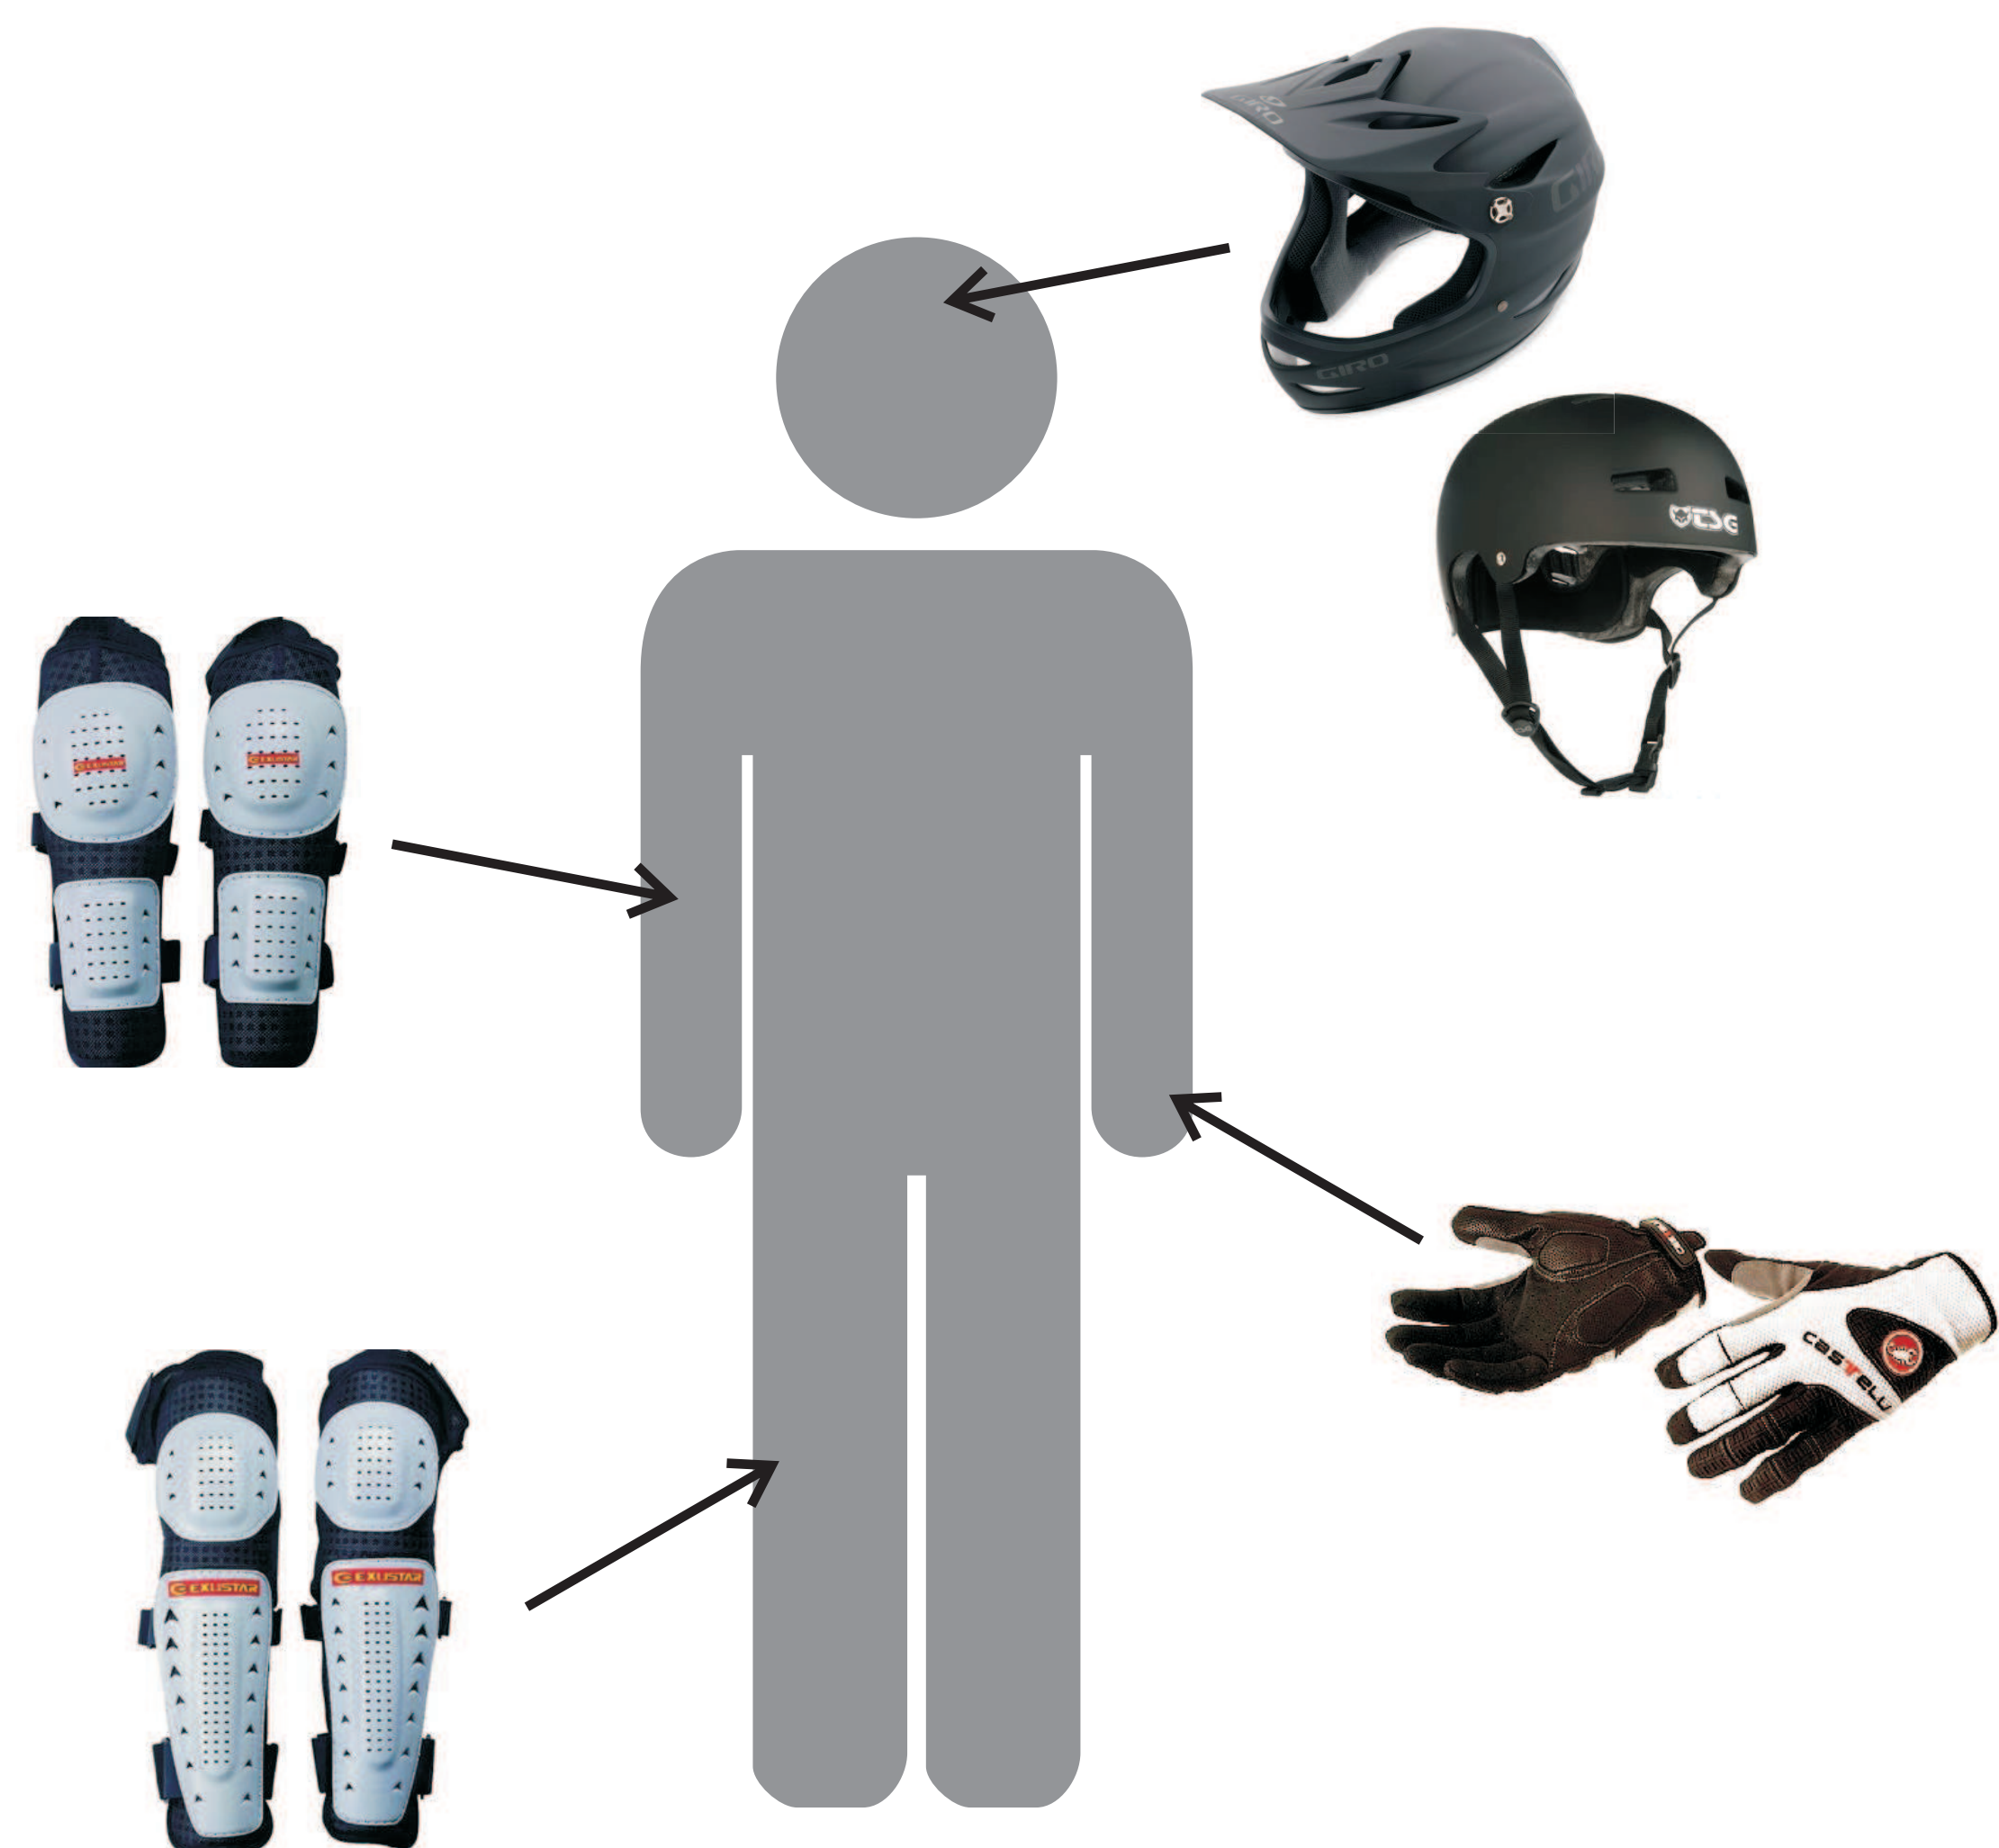

MINIBIKEPARK NA PASTVIČKÁCH

NÁVŠTĚVNÍ ŘÁD

- Doporučeno pro děti 3-15 let, v doprovodu rodičů.
- Provozovatel nezodpovídá za škody a úrazy zde způsobené.
- Pobyt a jízda v prostoru minibikeparku je na vlastní nebezpečí uživatele, za děti ručí rodiče, odpovědný zástupce či jiná osoba.

Povinnosti uživatele minibikeparku:

- Před jízdou zkontrolovat stav dráhy
- Na dráhu **vstupovat pouze s přilbou**, doporučujeme i další chrániče (kolen, loktů, rukavice – viz. obrázek vlevo dole)
- Dodržovat určený směr jízdy
- Používat kolo v bezvadném stavu
- Chovat se ohleduplně k dalším uživatelům
- Udržovat pořádek a čistotu

V prostoru minibikeparku je zákaz:

- Vstupu s domácími zvířaty
- Vstupu při dešti, sněhu, náledí
- Poškozování prvků a vybavení
- Kouření, konzumace alkoholu a omamných látek
- Vstupu na poškozené prvky
- Vjezd motorových vozidel